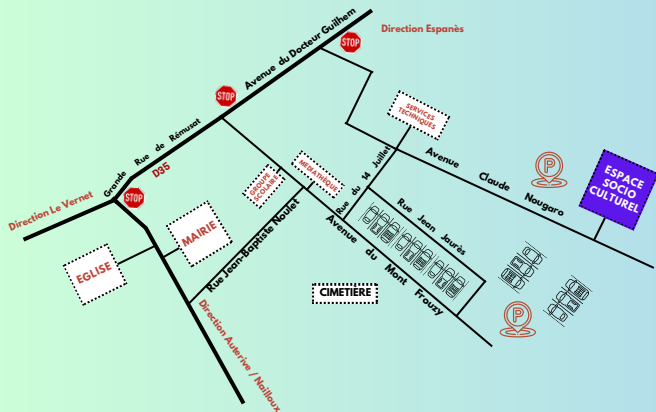

PLAN D'ACCÈS À L'ESPACE SOCIOCULTUREL